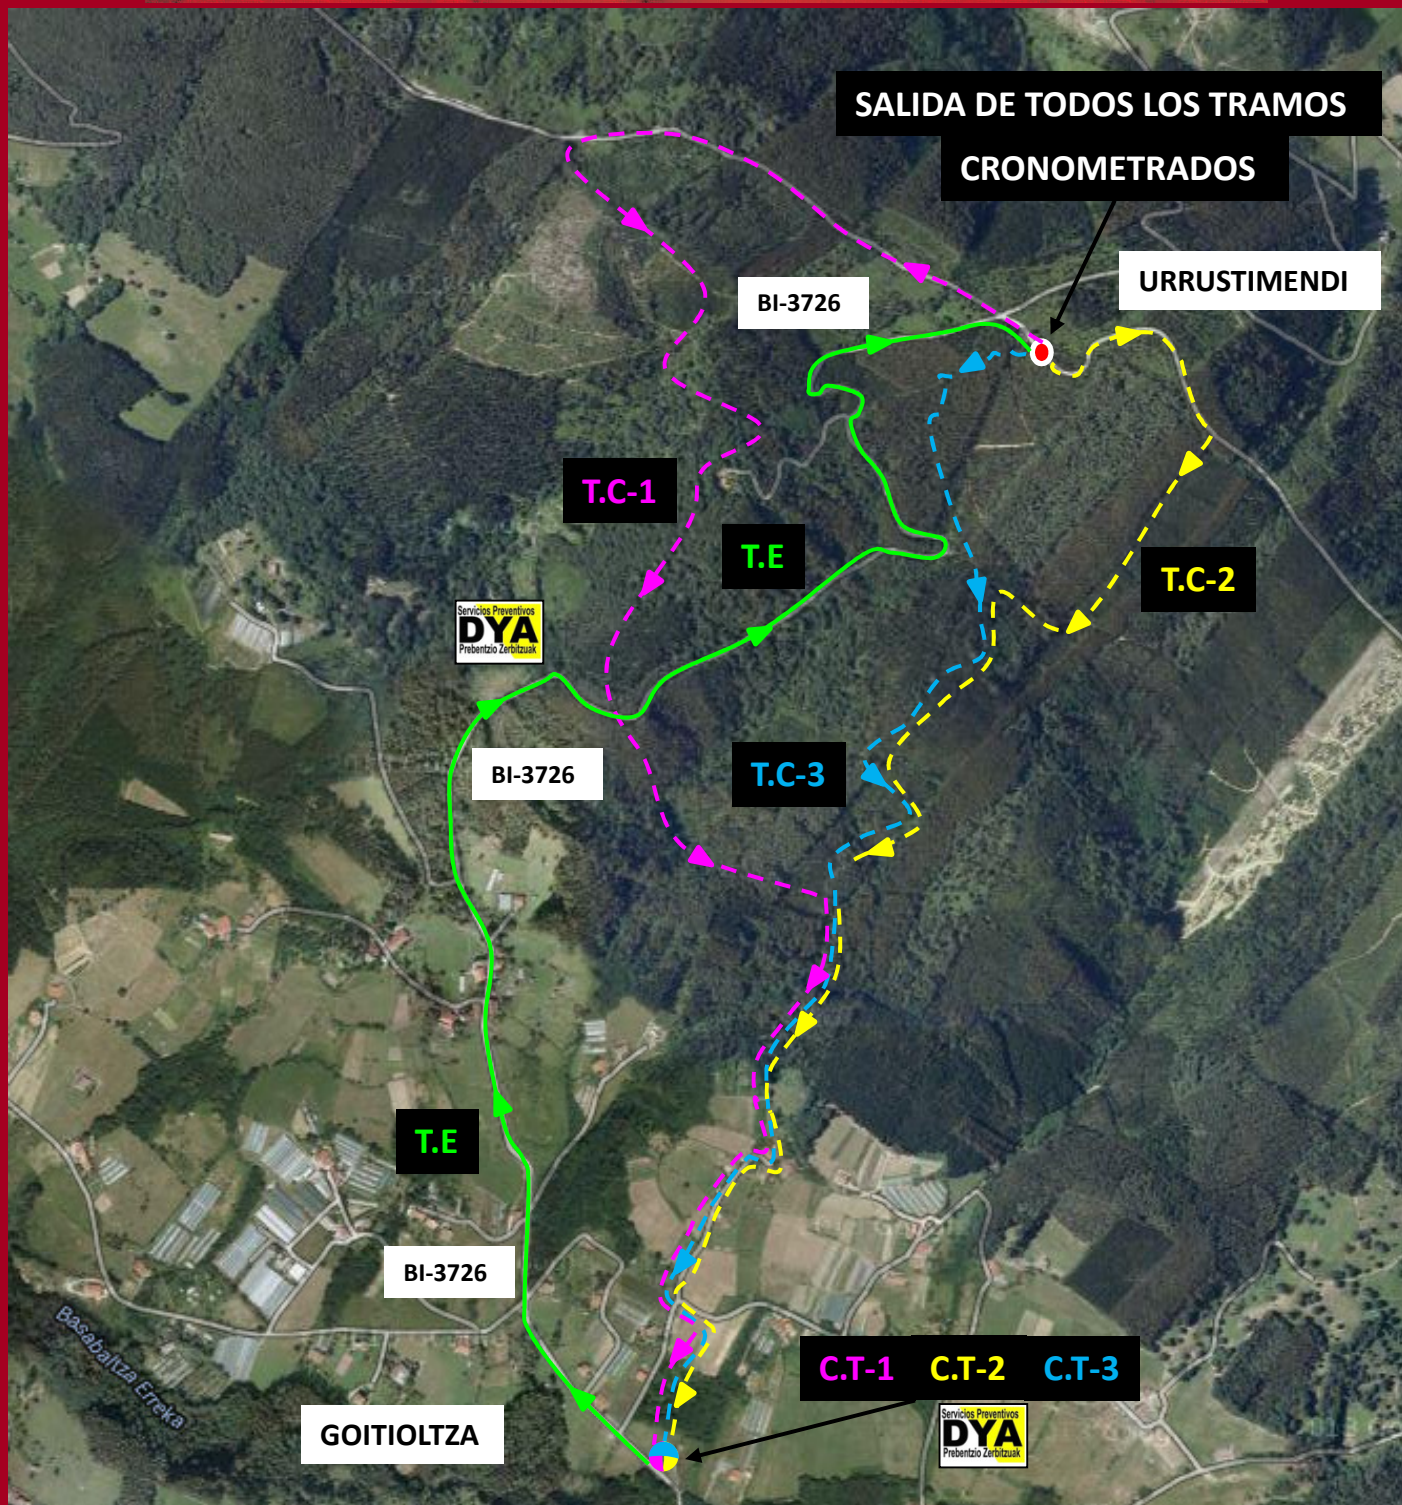

GOITIOLTZA BTT ENDURO 2017

- T.C-1** Tramo Cronometrado 1
- T.C-2** Tramo Cronometrado 2
- T.C-3** Tramo Cronometrado 3

T.E Tramo de Enlace
BI-3726

- C.T-1** Control Tiempo 1 (T.C-1)
- C.T-2** Control Tiempo 2 (T.C-2)
- C.T-3** Control Tiempo 3 (T.C-3)