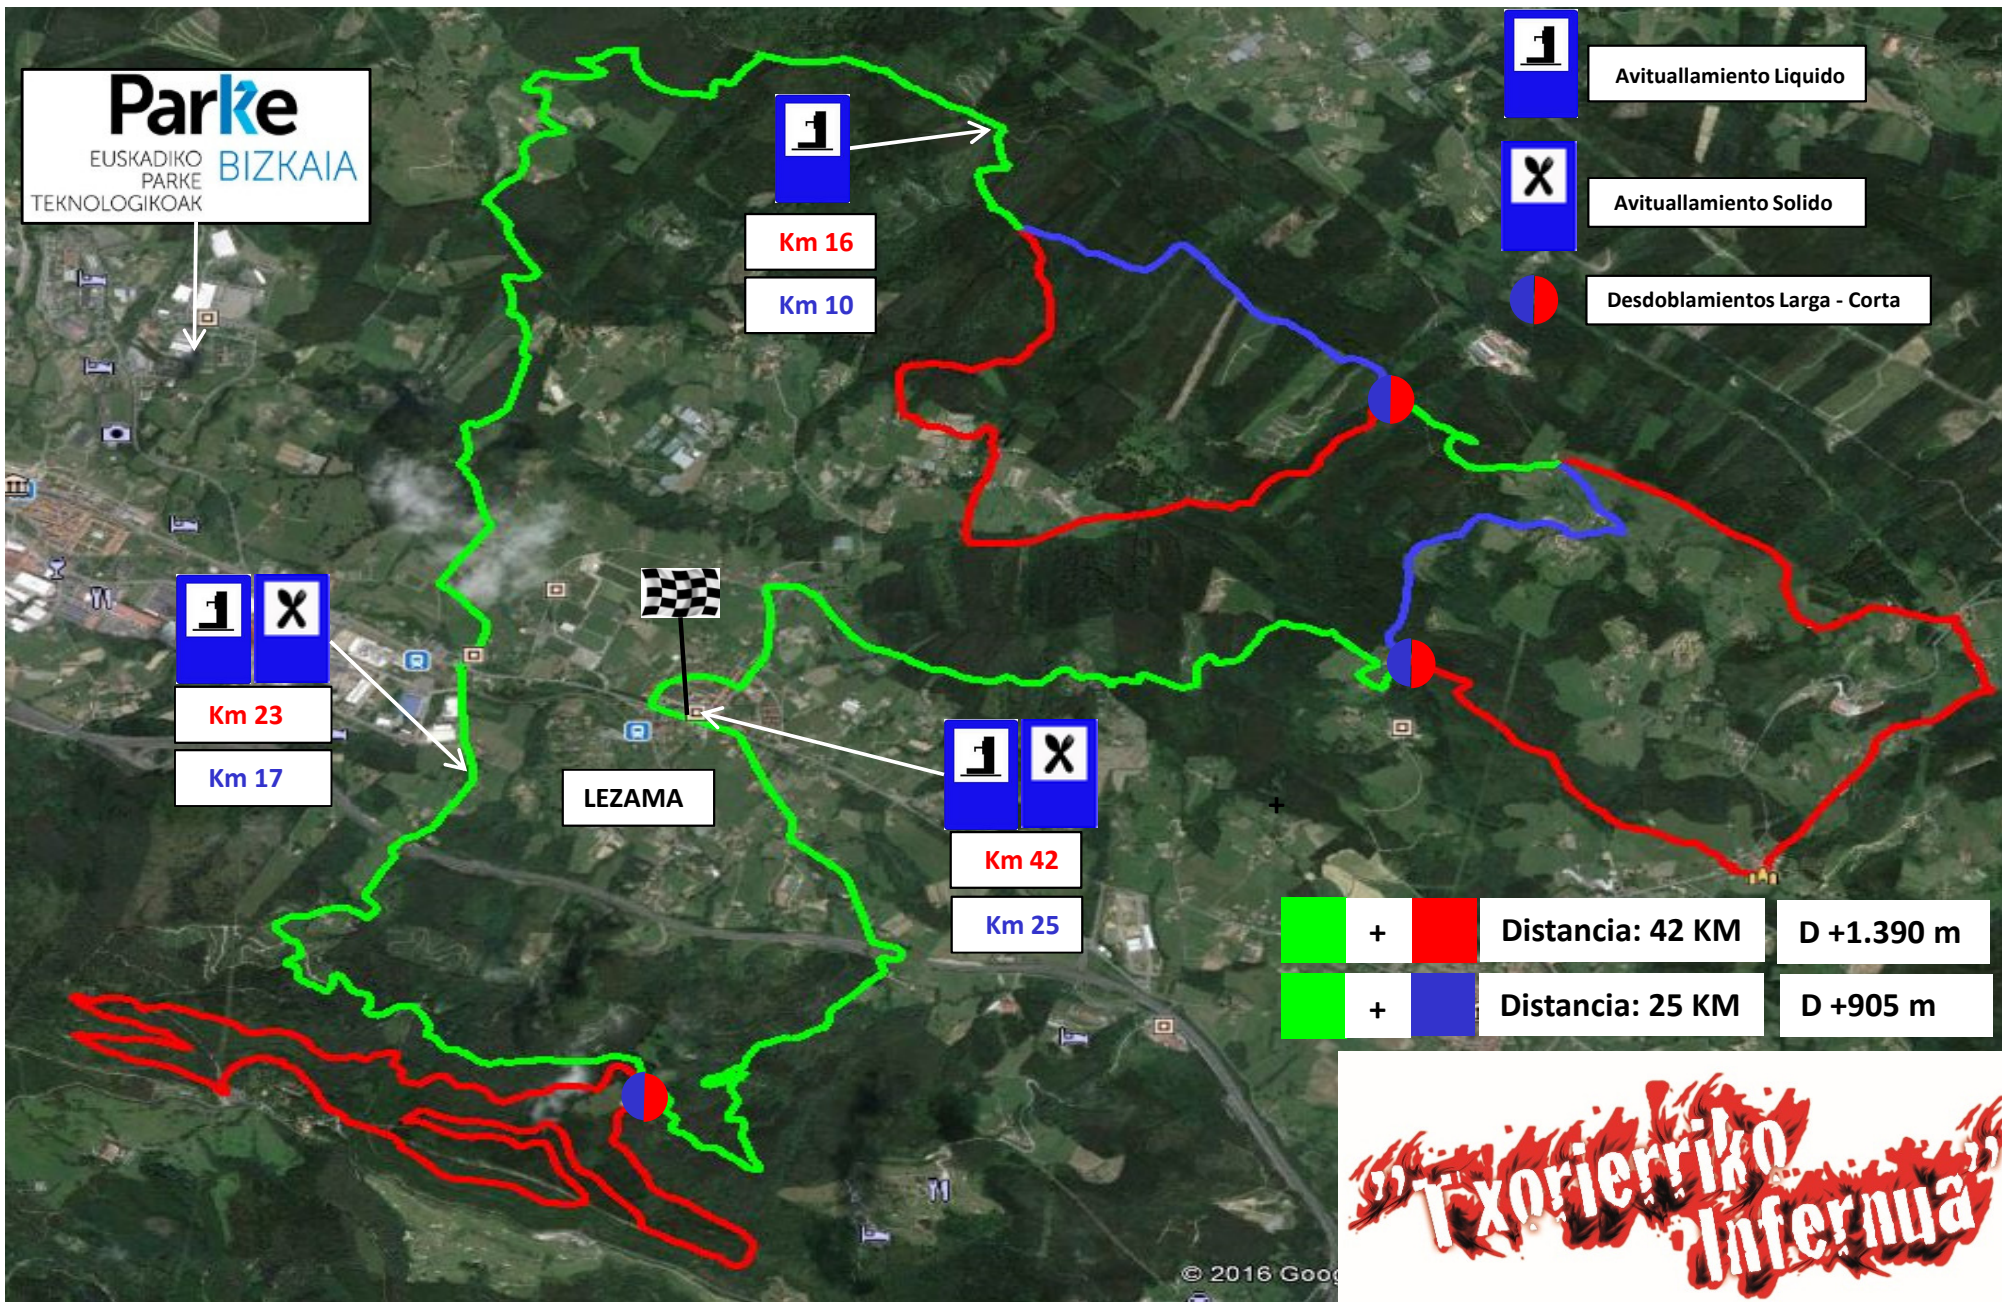

IX ANDRA MARI MTB MARTXA 2016

Parke
EUSKADIKO
PARKE BIZKAIA
TEKNOLOGIKOAK

Txorierriko Infernua